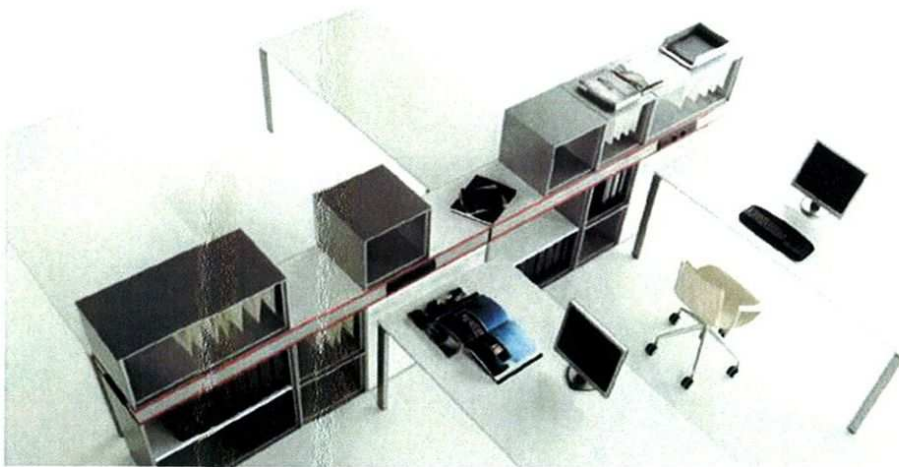

**INSPIRA JG GROUP**

Moderna i intemporal, robusta i lleugera alhora, de fàcil muntatge. Amb un gran ventall de formes, solucions, materials i acabats. És un sistema amb múltiples solucions, en sobres rectes o amb forma, llocs individuals o en grup. En configuracions de llocs múltiples, una pràctica canalització amb tapes fàcilment practicables, faciliten la fàcil connexió dels equips.

**MODUS OFIPRIX**

Sistema modular d'emmagatzematge i compartimentació, 100% adaptable i realitzat sobre la base d'una gestió mediambiental. Gràcies a Modus poden crear diferents espais a l'oficina en funció de les necessitats. Permet composicions rectes, corbes o fins i tot en forma de L. Poden adossar-se taules a les prestatgeries per a que l'usuari disposi de tot a l'abast de la mà.

**LV.06 IDEILAN**

Dissenyat per Jon Santacoloma, és un sistema de gran flexibilitat i versatilitat. No utilitza cargols de manera que el muntatge es facilita encara més. La seva safata intermèdia soluciona en gran mesura el problema del cablejat existent en les organitzacions i millora l'accés per als usuaris obtenint com a resultat un producte amb una millora ergonòmica important.

**MESA TANGO CASADESUS**

Combinació de materials i sensacions. Obra del dissenyador Jaume Casadesús, té la transparència com a lema principal. Una espectacular peça de vidre transparent permet admirar una estructura metàl·lica elaborada a partir de múltiples peces en la seva part central. Làmina de vidre de 12 mm. de gruix, temperat amb cantells polits que descansa sobre l'estructura d'acer.